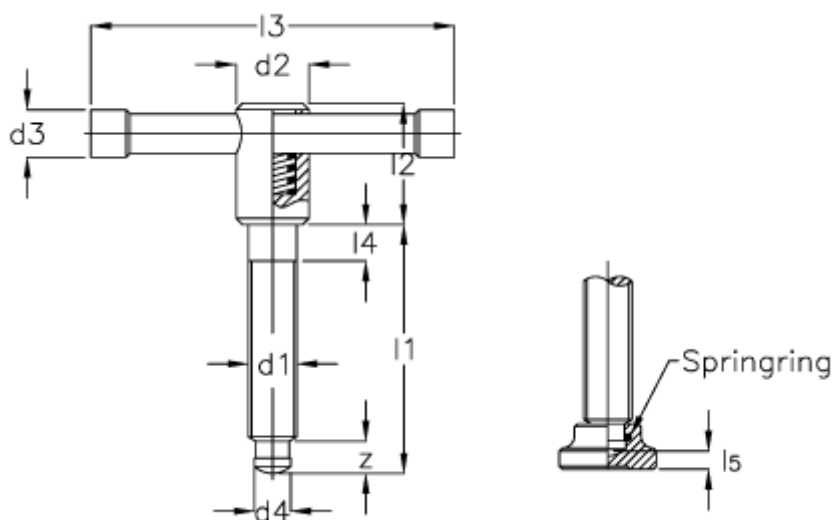

Varenummer: 20476667  
Beskrivelse: E+G Knebelskrue med løs knebel  
DIN 6306M 10-50-E

## Mål

d1	= M 10	l5 = 3.6
d2	= 18	z = 8.2
d3	= 8	
d4 h11	= 8.0	
l1	= 50	
l2	= 32	
l3	= 80	
l4	= 10	